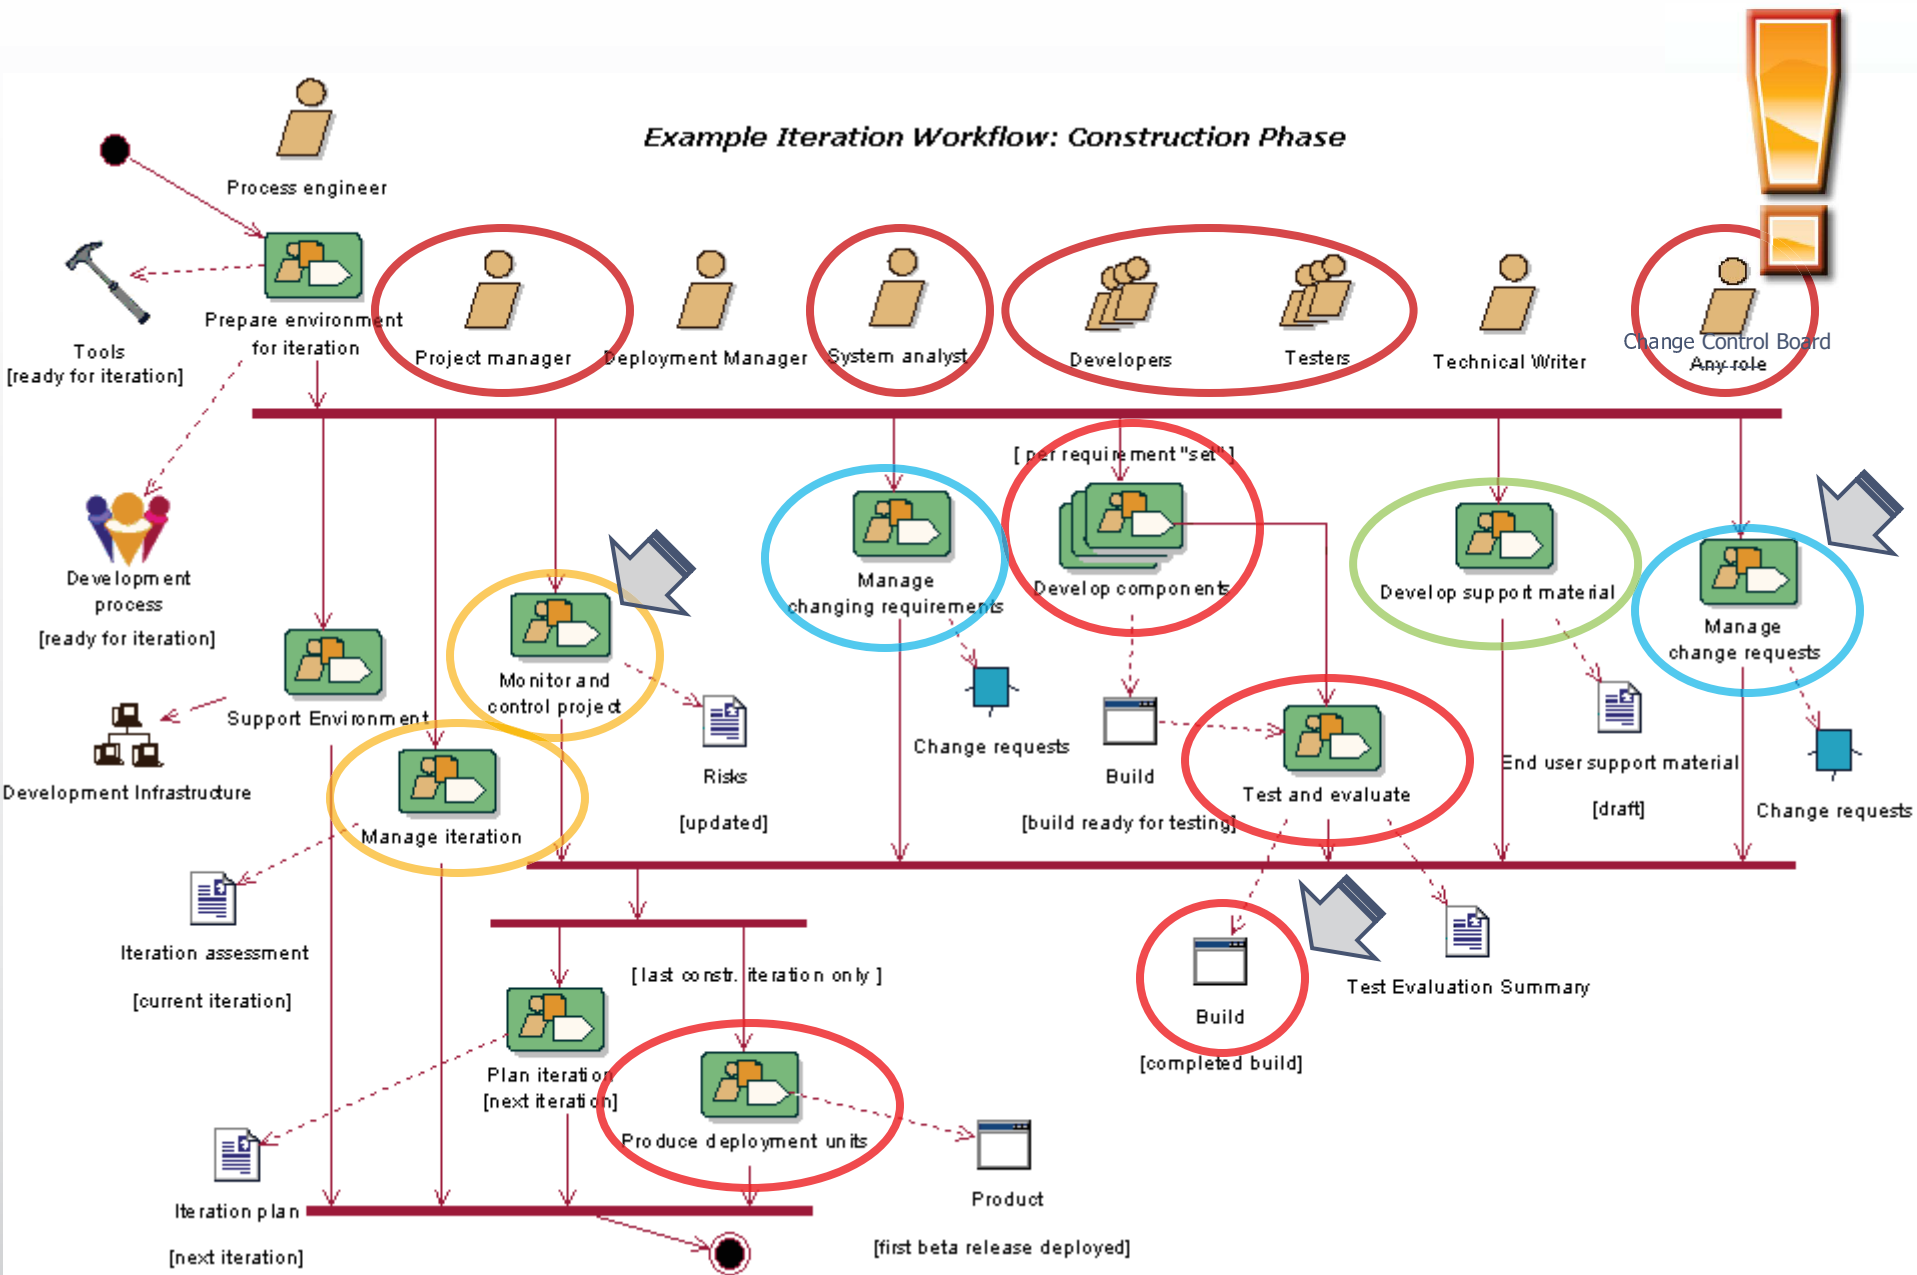

Example Iteration Workflow: Construction Phase

▶ Milník = kdy jsou cíle fáze dosaženy

▶ IOC

- ▶ Je hotová „beta“ verze produktu
- ▶ viz **Boehm:Anchoring the Software Process**

▶ Artefakty

- ▶ Architektura (aktualizovaná), popisy implementace
- ▶ Testovací sady + reporty
- ▶ Plán nasazení (první verze)
- ▶ Uživatelská příručka a podpůrné materiály (draft)