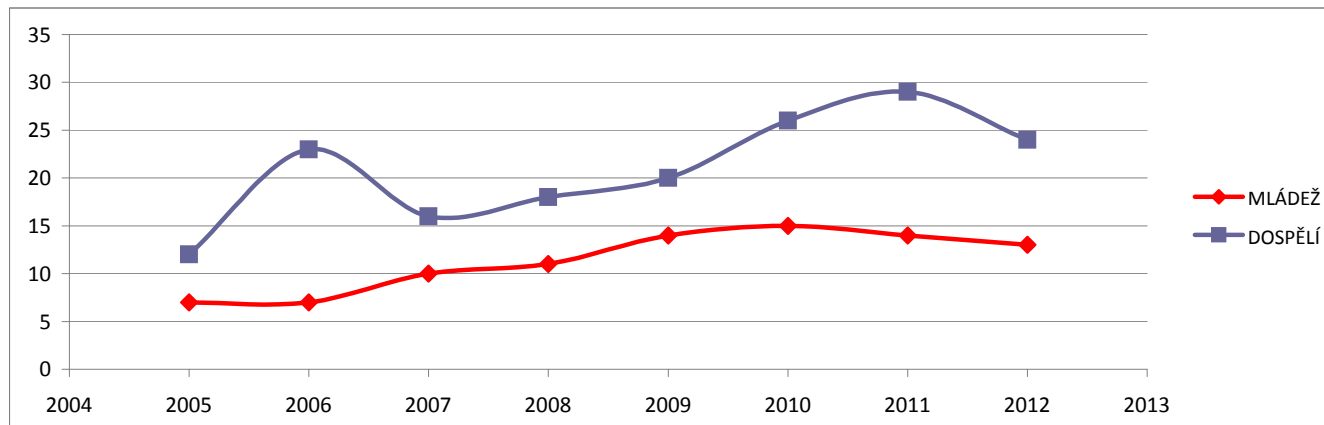

### REPREZENTANTI KLUBU NA ČPV

ROK	MLÁDEŽ	DOSPĚLÍ
2005	7	12
2006	7	23
2007	10	16
2008	11	18
2009	14	20
2010	15	26
2011	14	29
2012	13	24

ČPV 2005		ČPV 2006		ČPV 2007		ČPV 2008		ČPV 2009	
MLÁDEŽ	DOSPĚLÍ	MLÁDEŽ	DOSPĚLÍ	MLÁDEŽ	DOSPĚLÍ	MLÁDEŽ	DOSPĚLÍ	MLÁDEŽ	DOSPĚLÍ
7	12	7	23	10	16	11	18	14	20
Aleš Kosán	Kateřina Juliusová	Jaromír Svoboda	David Běle	Jakub Svoboda	Jaromír Svoboda	Jakub Svoboda	Jaromír Svoboda	Jakub Svoboda	Jaromír Svoboda
David Otto	Petra Hladíková	Anna Spilková	Jiří Menšík	Jan Hruška	David Běle	Karolína Nemešová	David Běle	Karolína Nemešová	David Běle
Marek Matas	Milan Legát	Jana Koptíková	Jaromír Svoboda	Denisa Turková	Milan Žižka	Jaromír Svoboda	Jiří Menšík	Kateřina Skřivanová	Lenka Skřivanová
Kristína Jiroušková	Barbora Legátová	Denisa Turková	Milan Legát	Jaromír Svoboda	Jan Zahradník	Anna Spilková	Petra Hladíková	Jaromír Svoboda	Jaromír Svoboda JR
Daniel Strejček	Petr Koptík	Kristína Jiroušková	Jana Mentlíková	Anna Spilková	Petra Hladíková	Daniel Fait	Ludmila Petráková	Anna Spilková	Karel Fait
Miloslav Apolín	Ludmila Petráková	Jakub Svoboda	Karel Fait	Tomáš Krech	Ludmila Petráková	Daniel Svoboda	Lenka Skřivanová	Daniel Fait	David Fait
Jaromír Svoboda	David Běle	Barbora Legátová	Pavla Berková	Barbora Štruncová	Milan Legát	Ilona Čechurová	Karel Fait	Daniel Svoboda	Aleš Skřivan
	Jana Koptíková		Jaroslav Vakeš	Jan Štrunc	Jana Mentlíková	Kateřina Skřivanová	Aleš Skřivan	Ilona Čechurová	Karolína Skřivanová
	Jaromír Svoboda		Jaroslav Vakeš	Daniel Fait	Karel Fait	Tomáš Krech	Milan Legát	Tomáš Moureček	Petra Hladíková
	Jakub Svoboda		Jiří Kolovský	Ilona Čechurová	Daniel Fait	Jan Hruška	Jana Mentlíková	Albert Weber	Martina Szabová
	Jiří Menšík		Ilona Kolovská		Aleš Skřivan	Jonáš Holý	Jan Hruška	Jan Hruška	Milan Legát
	Tereza Pardubská		Petr Štěpanovský		Kateřina Skřivanová		Daniel Svoboda	Adam Polák	Jana Mentlíková
			Martina Musilová		Ilona Čechurová		Martin Weber	Bartoloměj Pecháček	Martin Weber
			Petr Kuchař		Vendula Faitová		Jana Weberová	Petr Čechura	Jana Weberová
			Jakub Svoboda		Barbora Legátová		Karolína Nemešová		Daniel Fait
			Hana Civišová		Jan Hruška		Jan Zahradník		Tomáš Moureček
			Ivana Třísková				Vendula Draská		Alžběta Mourečková
			Mikoláš Choura				Tomáš Krech		Jan Hruška
			Anna Fišerová						Jan Hruška ST.
			Vendula Faitová						Aneta Fořtová
			Jiří Menšík						
			Petra Hladíková						
			Ludmila Petráková						